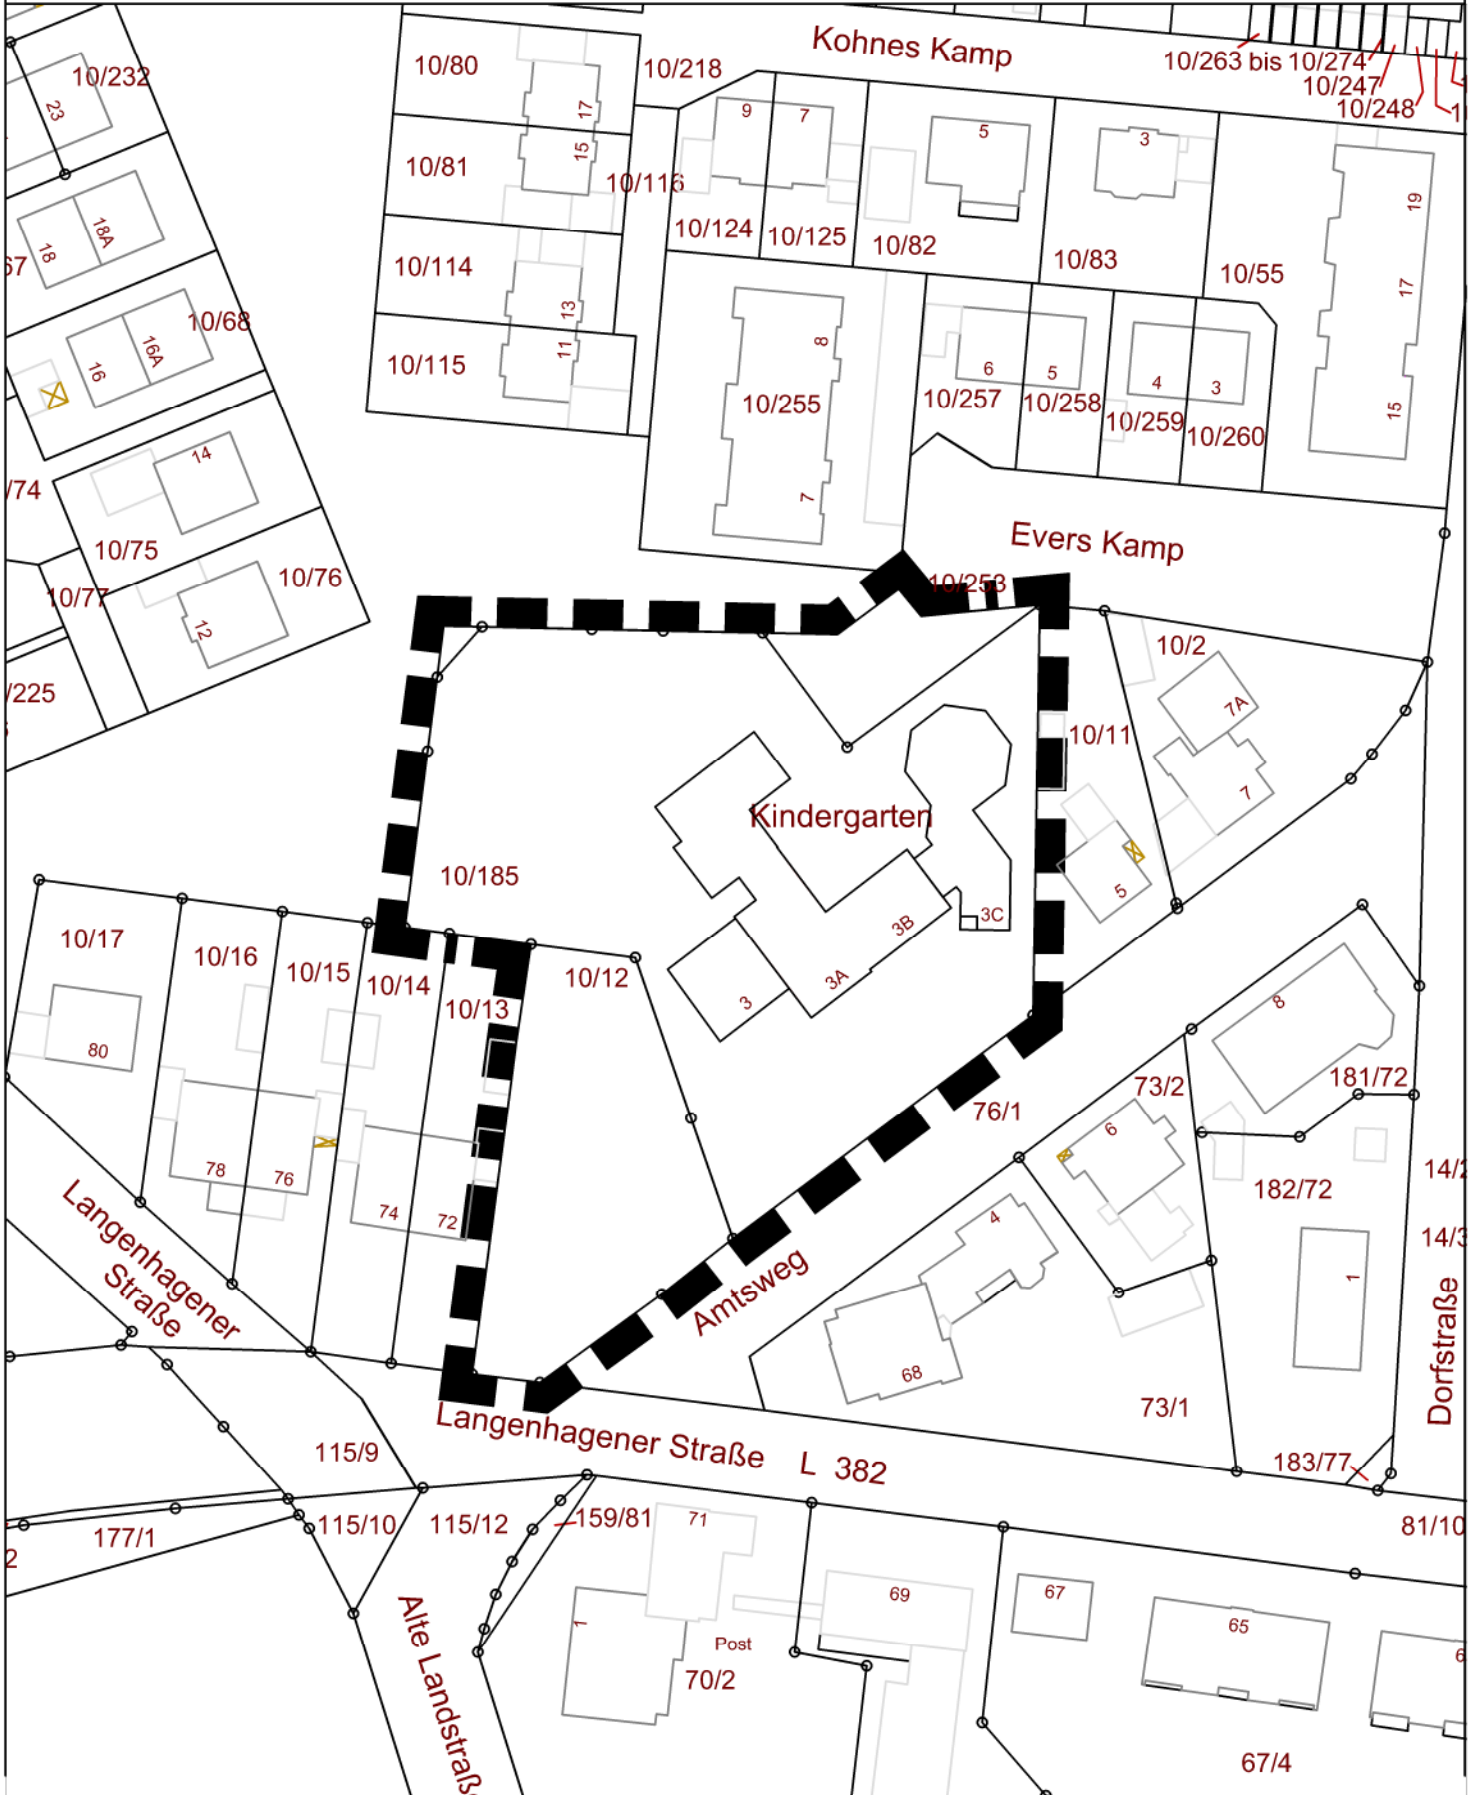

Bebauungsplan Nr. 708, 1. Änderung "Amtsweg" Geltungsbereich

Abteilung 61
Stadtplanung und
Geoinformation
Stadt Langenhagen

P:\StadtCAD\proj_Hippo\Bp_708_1_Aend\Planung\Bp_708_1A_Stand 17.04.19.dwg