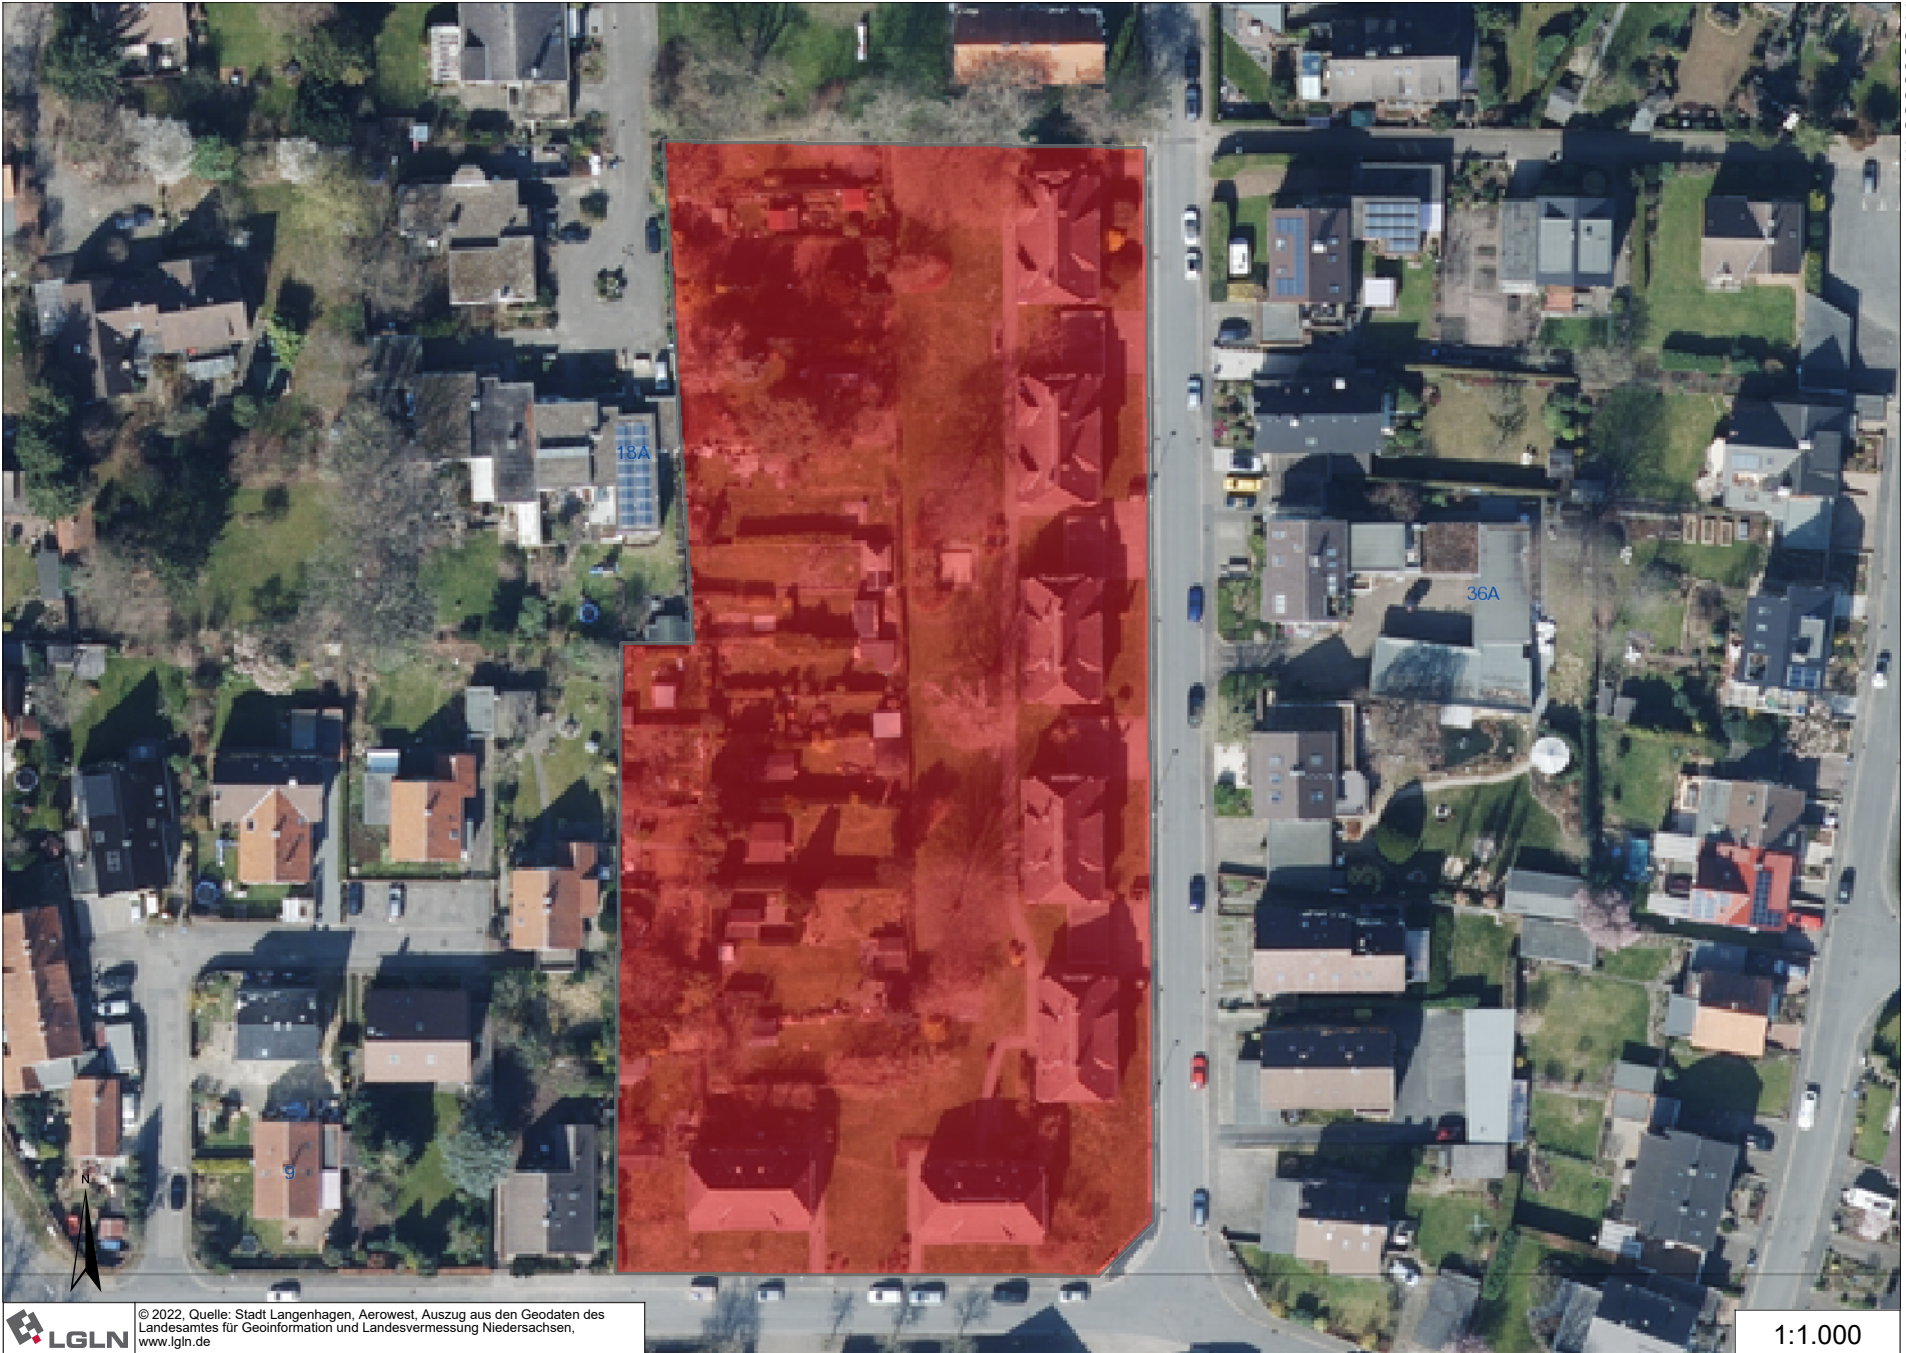

E 548327 m

N 5809669 m

N 5809490 m

© 2022. Quelle: Stadt Langenhagen, Aerowest, Auszug aus den Geodaten des Landesamtes für Geoinformation und Landesvermessung Niedersachsen, www.lgn.de

1:1.000

E 548076 m