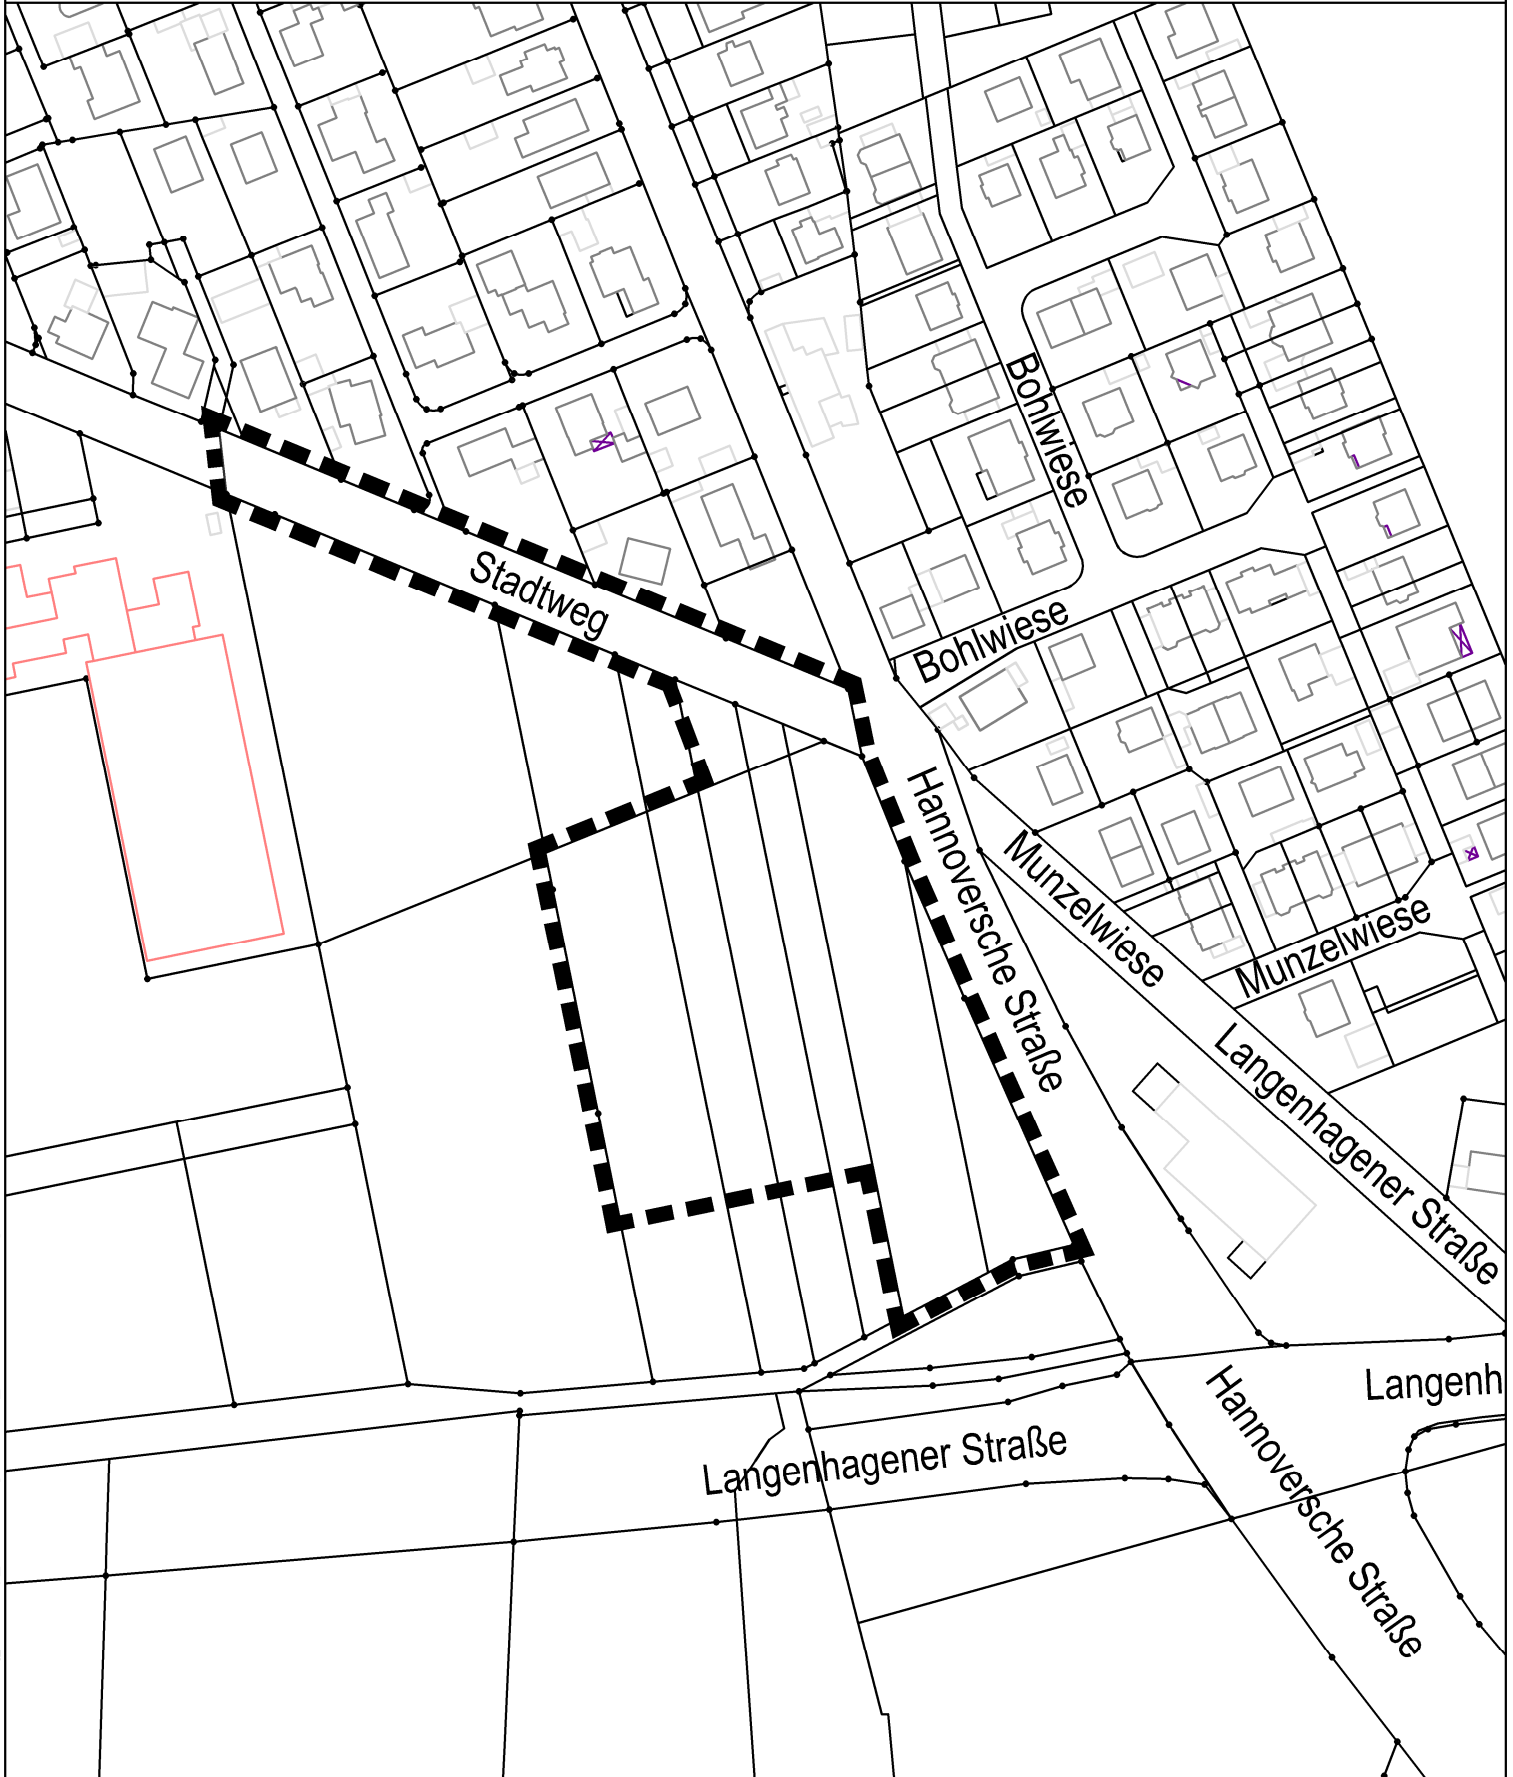

# Geltungsbereich zum Bebauungsplan Nr. 321 "Stadtweg Südost"

P:\StadtCAD\Prof1\_HilfPO\Bp\_321\Planung3-Plan\_321\_Stand\_15.06.2020.dwg