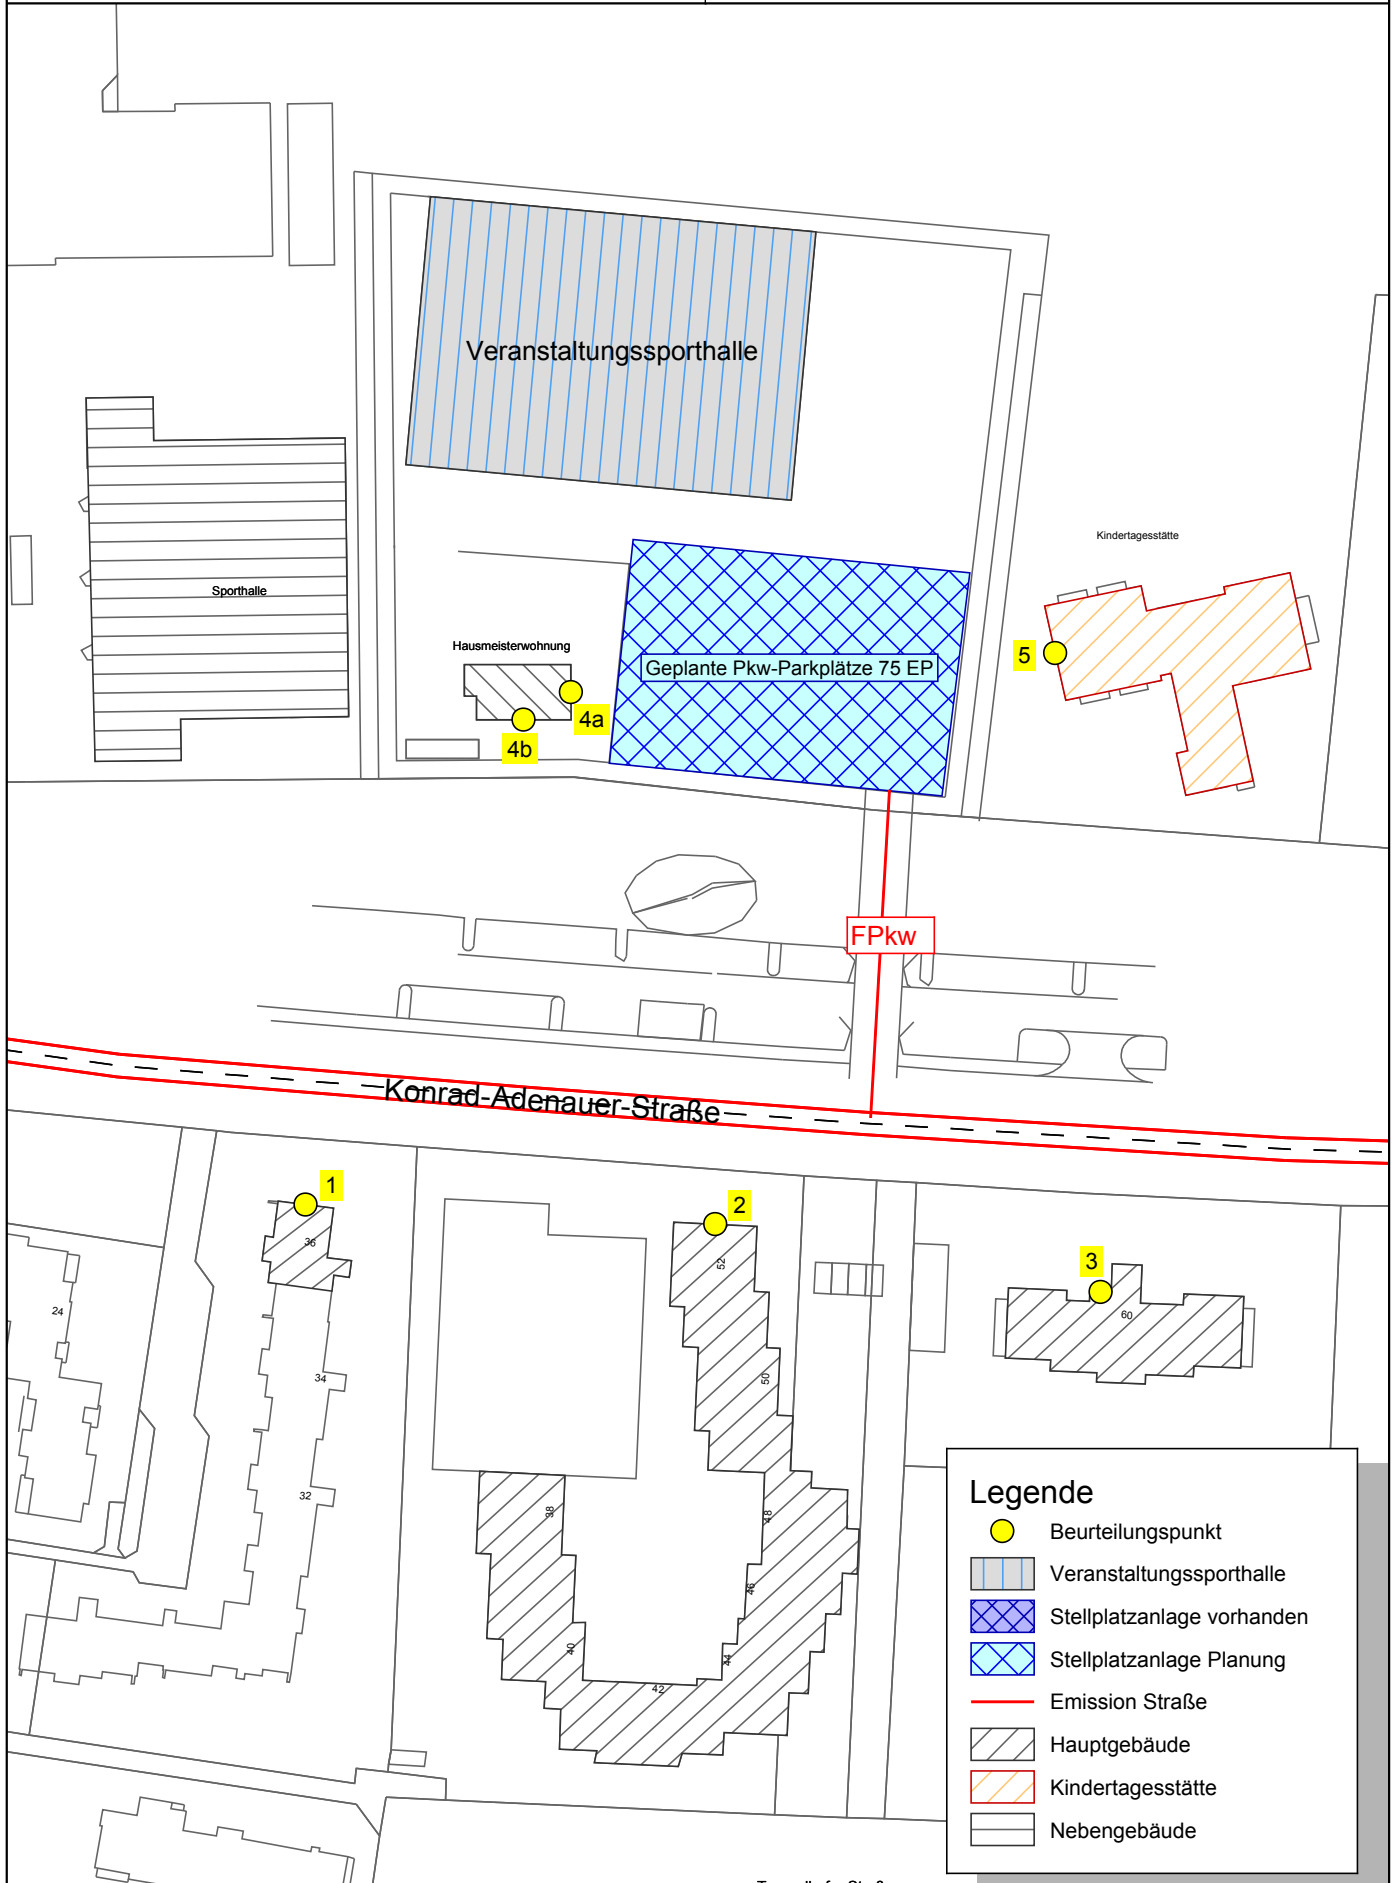

## Neubau einer Veranstaltungssporthalle in Langenhagen

Maßstab 1:1250

 0 5 10 20 30 40 50 60 70 80 90 100  
 m
**Legende**

- Beurteilungspunkt
- Veranstaltungssporthalle
- Stellplatzanlage vorhanden
- Stellplatzanlage Planung
- Emission Straße
- Hauptgebäude
- Kindertagesstätte
- Nebengebäude