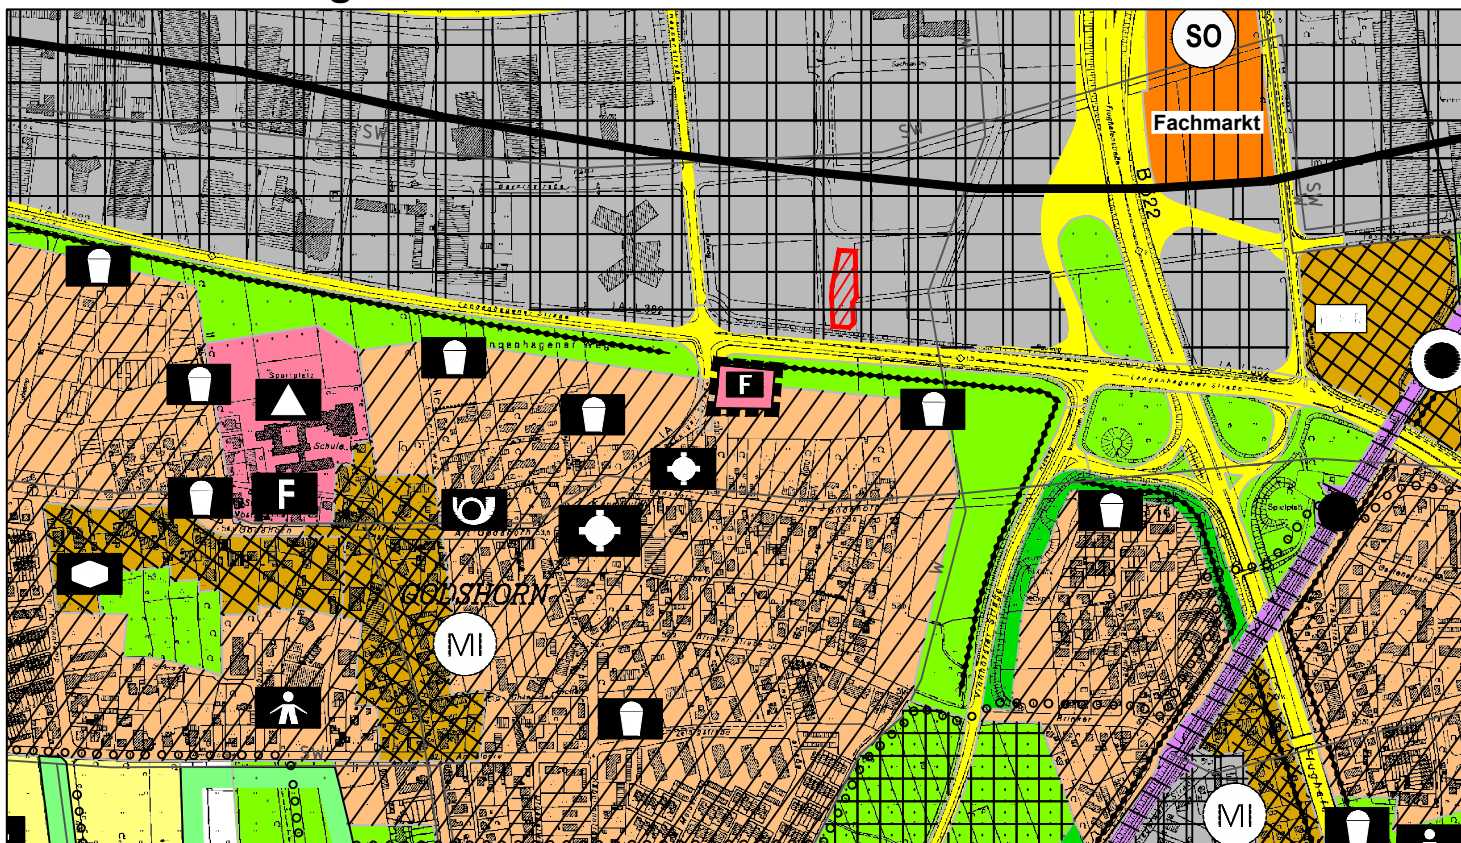

# 93. F-Planänderung „Östlich der Hermannsburger Straße“

## Bisherige Darstellung

Quelle: Auszug aus den Geobasisdaten des Landesamtes für Geoinformation und Landesvermessung Niedersachsen, © 1997 

## Neue Darstellung

Quelle: Auszug aus den Geobasisdaten des Landesamtes für Geoinformation und Landesvermessung Niedersachsen, © 1997 