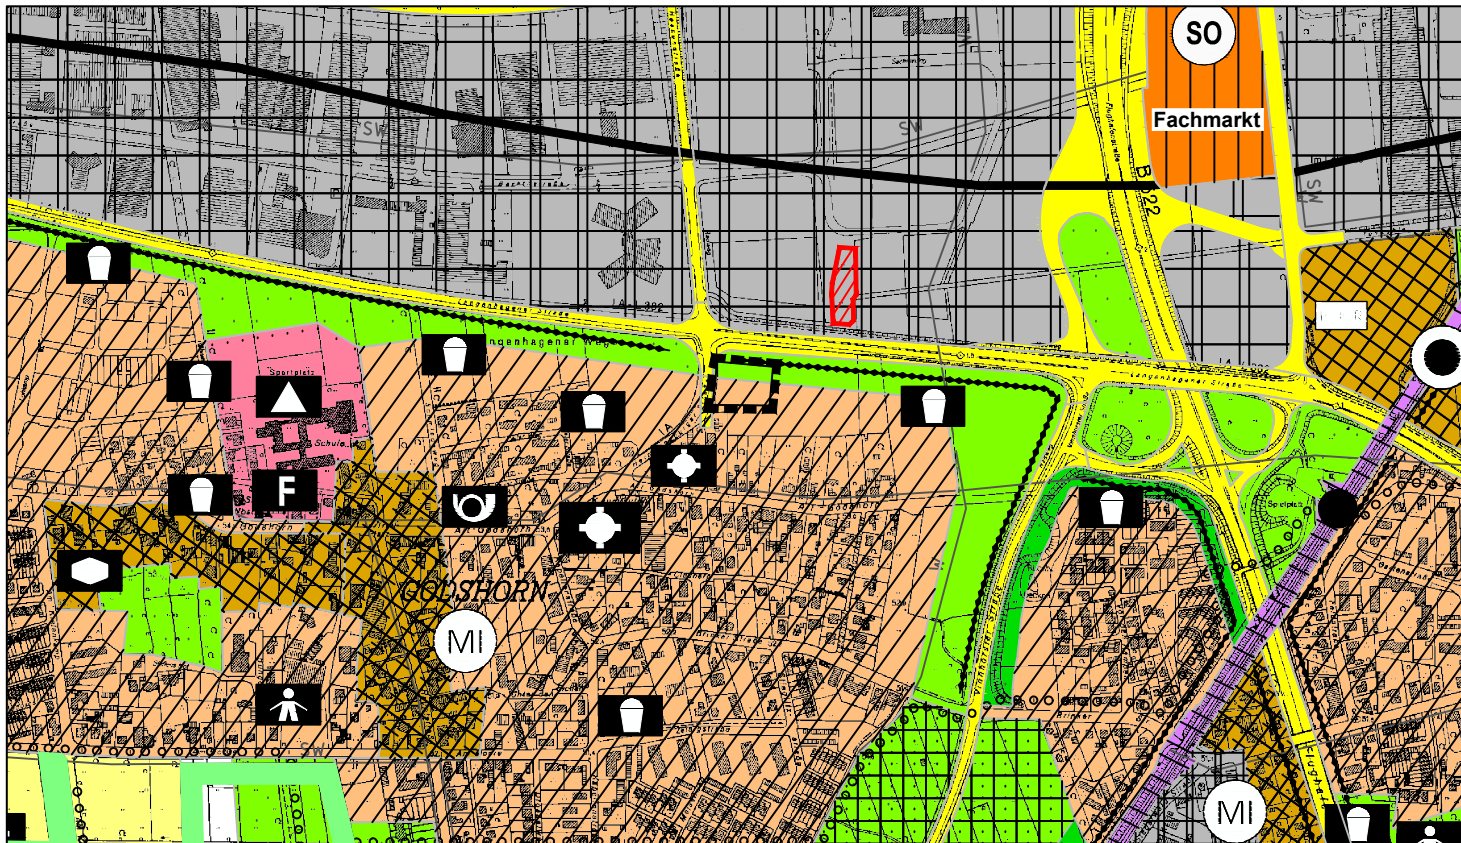

# 93. F-Planänderung „Östlich der Hermannsburger Straße“

## Bisherige Darstellung

Quelle: Auszug aus den Geobasisdaten des Landesamtes für Geoinformation und Landesvermessung Niedersachsen, © 1997 

## Neue Darstellung

Quelle: Auszug aus den Geobasisdaten des Landesamtes für Geoinformation und Landesvermessung Niedersachsen, © 1997 